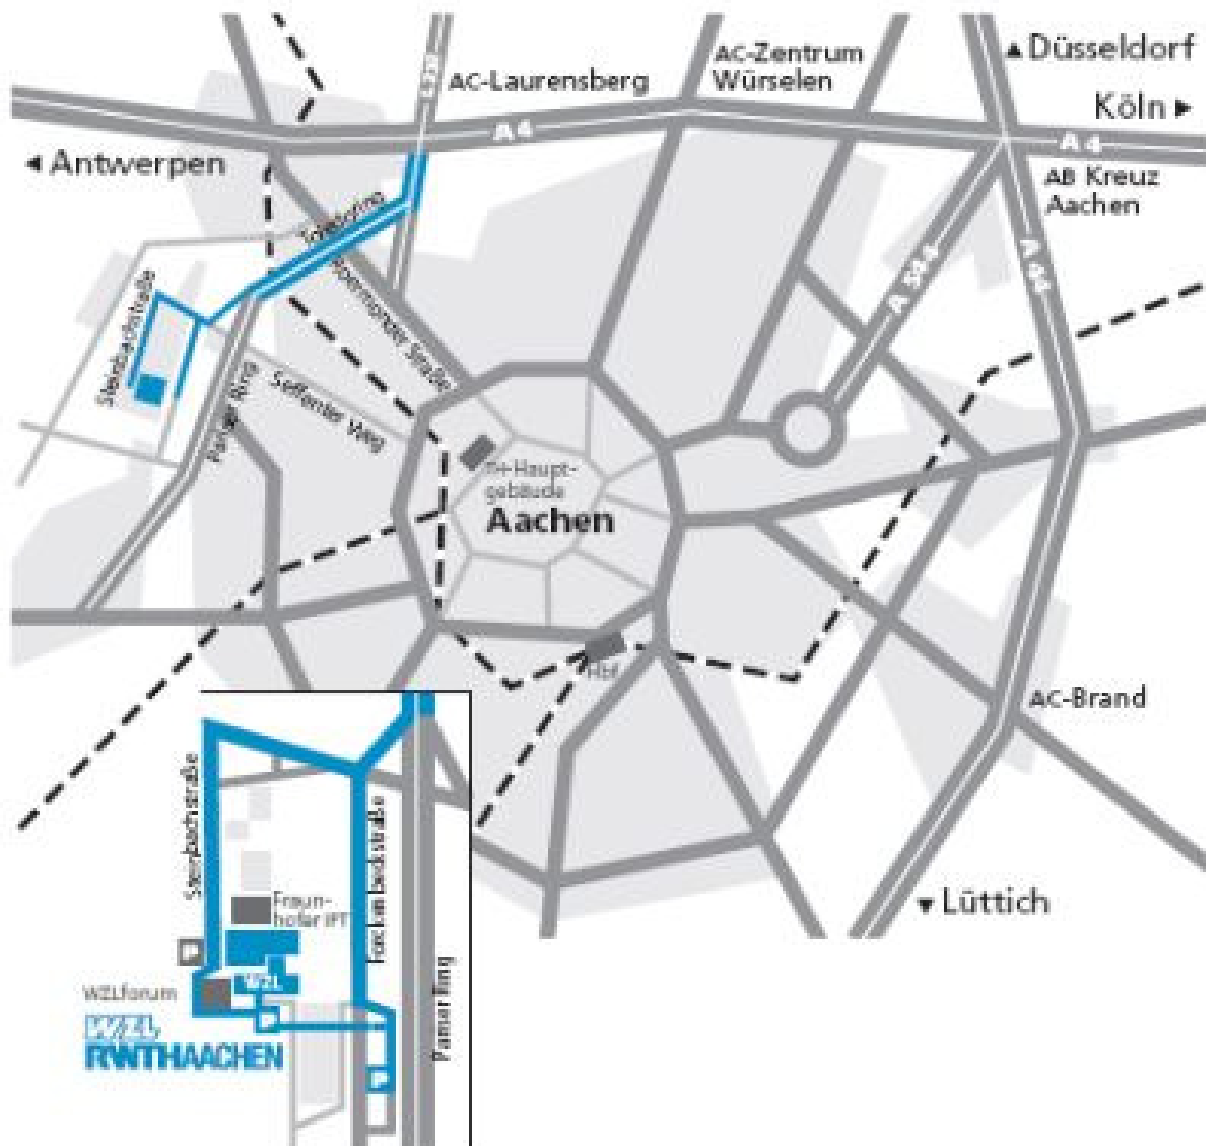

LMI Lean Management Institut GmbH

Steinbachstr. 25
im Aditec-Gebäude (WZLforum), RWTH Aachen
52074 Aachen

Tel.: +49 (0241) 89 49 99 93

Fax: +49 (0241) 89 49 99 94

E-Mail: info@lean-management-institut.de

Internet: www.lean-management-institut.de

Steuer Nr. 201/5976/4545
Bankverbindung: Sparkasse Aachen
BLZ 390 500 00 Konto 1 070 324 544
IBAN DE02 3905 0000 1070 3245 44
Swift Bic AACSD33

Geschäftsführer: Dr. Claus Schulte-Henke
Norbert Große Entrup
Steinbachstraße 25, D-52074 Aachen
Tel.: 0241 / 89 49 99 93 Fax: 0241 / 89 49 99 94
HRB Amtsgericht Aachen Nr. 15315